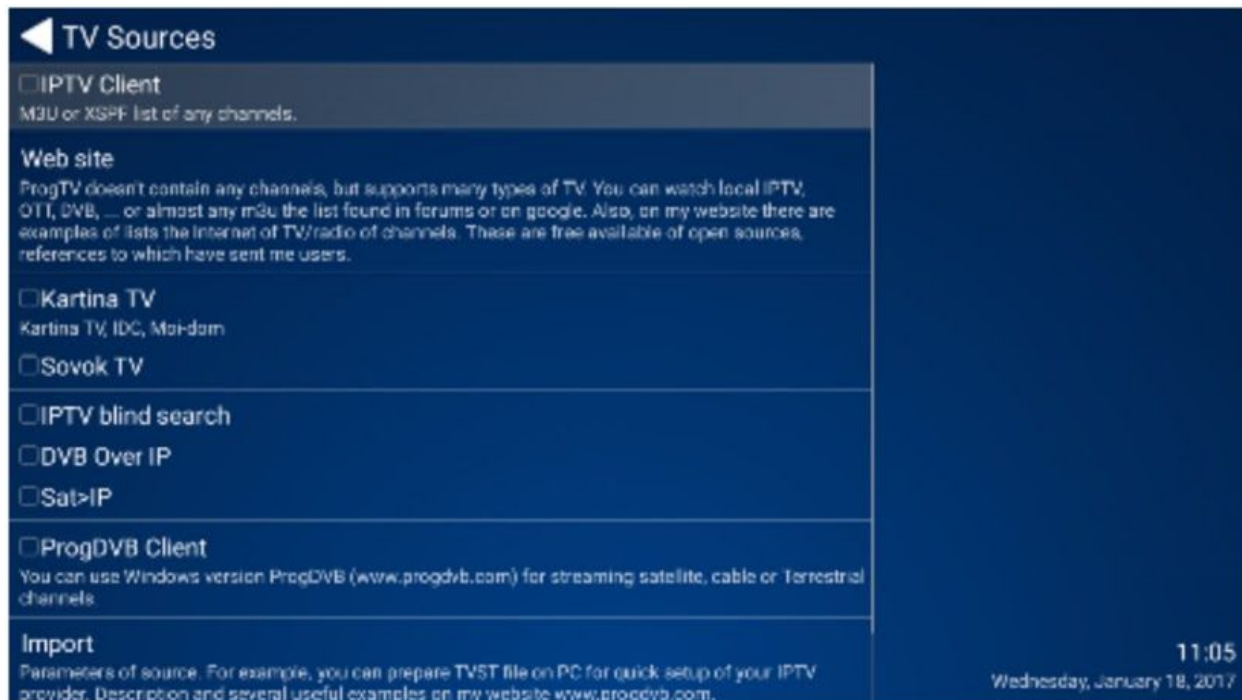

Configurer la télévision en direct

1. Accédez au Google Playstore et connectez-vous avec votre compte Google, ou créez un nouveau compte.
2. Recherchez "ProgTV" et installez cette application.
3. Ouvrez ensuite l'application.
4. Appuyez sur IPTV Client

5. À la playlist, entrez votre code complètement, par exemple `http://watchiptv.eu.streamtv.example` (appuyez sur OK pour ouvrir le clavier)

Configurer la télévision en direct

6. Appuyez sur la «flèche pivotée» pour retirer le clavier et appuyez sur OK
7. Appuyez à nouveau sur la "flèche tournée"
8. Vous trouverez désormais toutes les chaînes via la «liste des chaînes».

9. DMV. flèche haut / bas ou gauche / droite faire défiler la liste des chaînes, triées par pays.
10. Pendant la lecture, vous pouvez revenir à la liste via la «flèche pivotée». Vous pouvez également zapper entre les canaux à l'aide de la flèche haut / bas.
11. Si vous souhaitez revenir à la liste complète des chaînes ou aux paramètres pendant la lecture, appuyez sur la «flèche pivotée» puis sur le «triangle» en haut à gauche de l'écran.