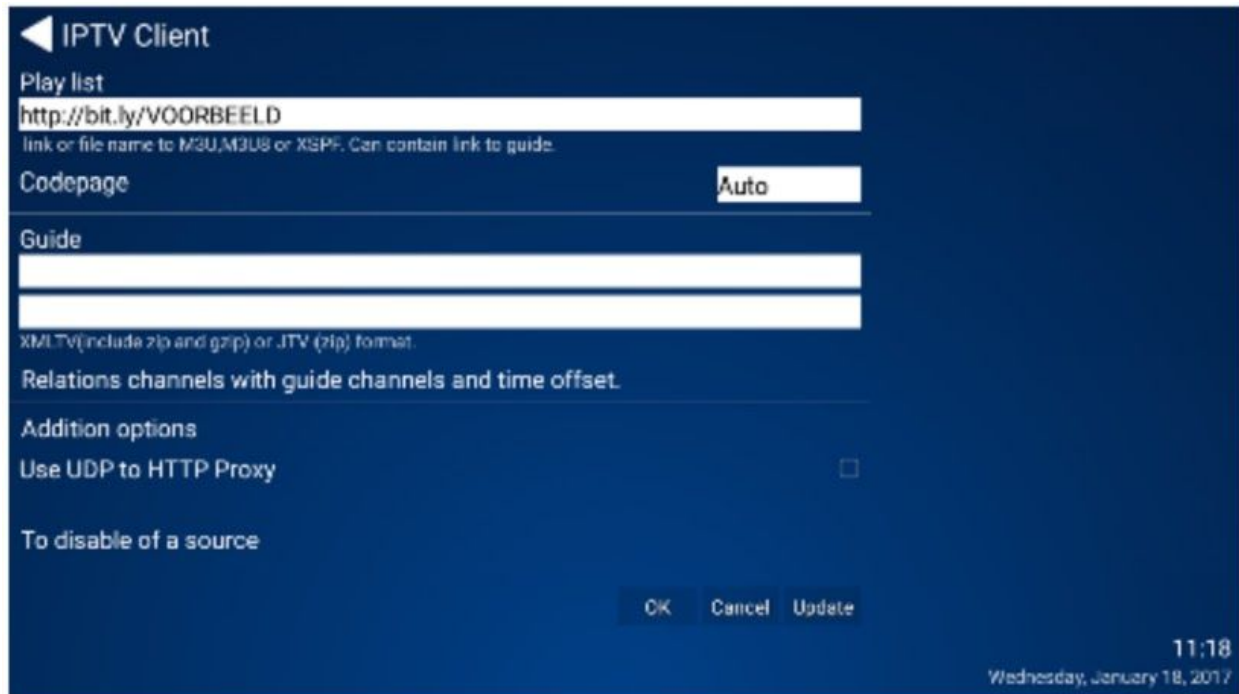

Configurer la télévision en direct

1. Accédez au Google Playstore et connectez-vous avec votre compte Google, ou créez un nouveau compte.
2. Recherchez "ProgTV" et installez cette application.
3. Ouvrez ensuite l'application.
4. Appuyez sur IPTV Client

5. À la playlist, entrez votre code complètement, par exemple `http://watchiptv.eu.streamtv.example` (appuyez sur OK pour ouvrir le clavier)

Configurer la télévision en direct

6. Appuyez sur la «flèche pivotée» pour retirer le clavier et appuyez sur OK
7. Appuyez à nouveau sur la "flèche tournée"
8. Vous trouverez désormais toutes les chaînes via la «liste des chaînes».